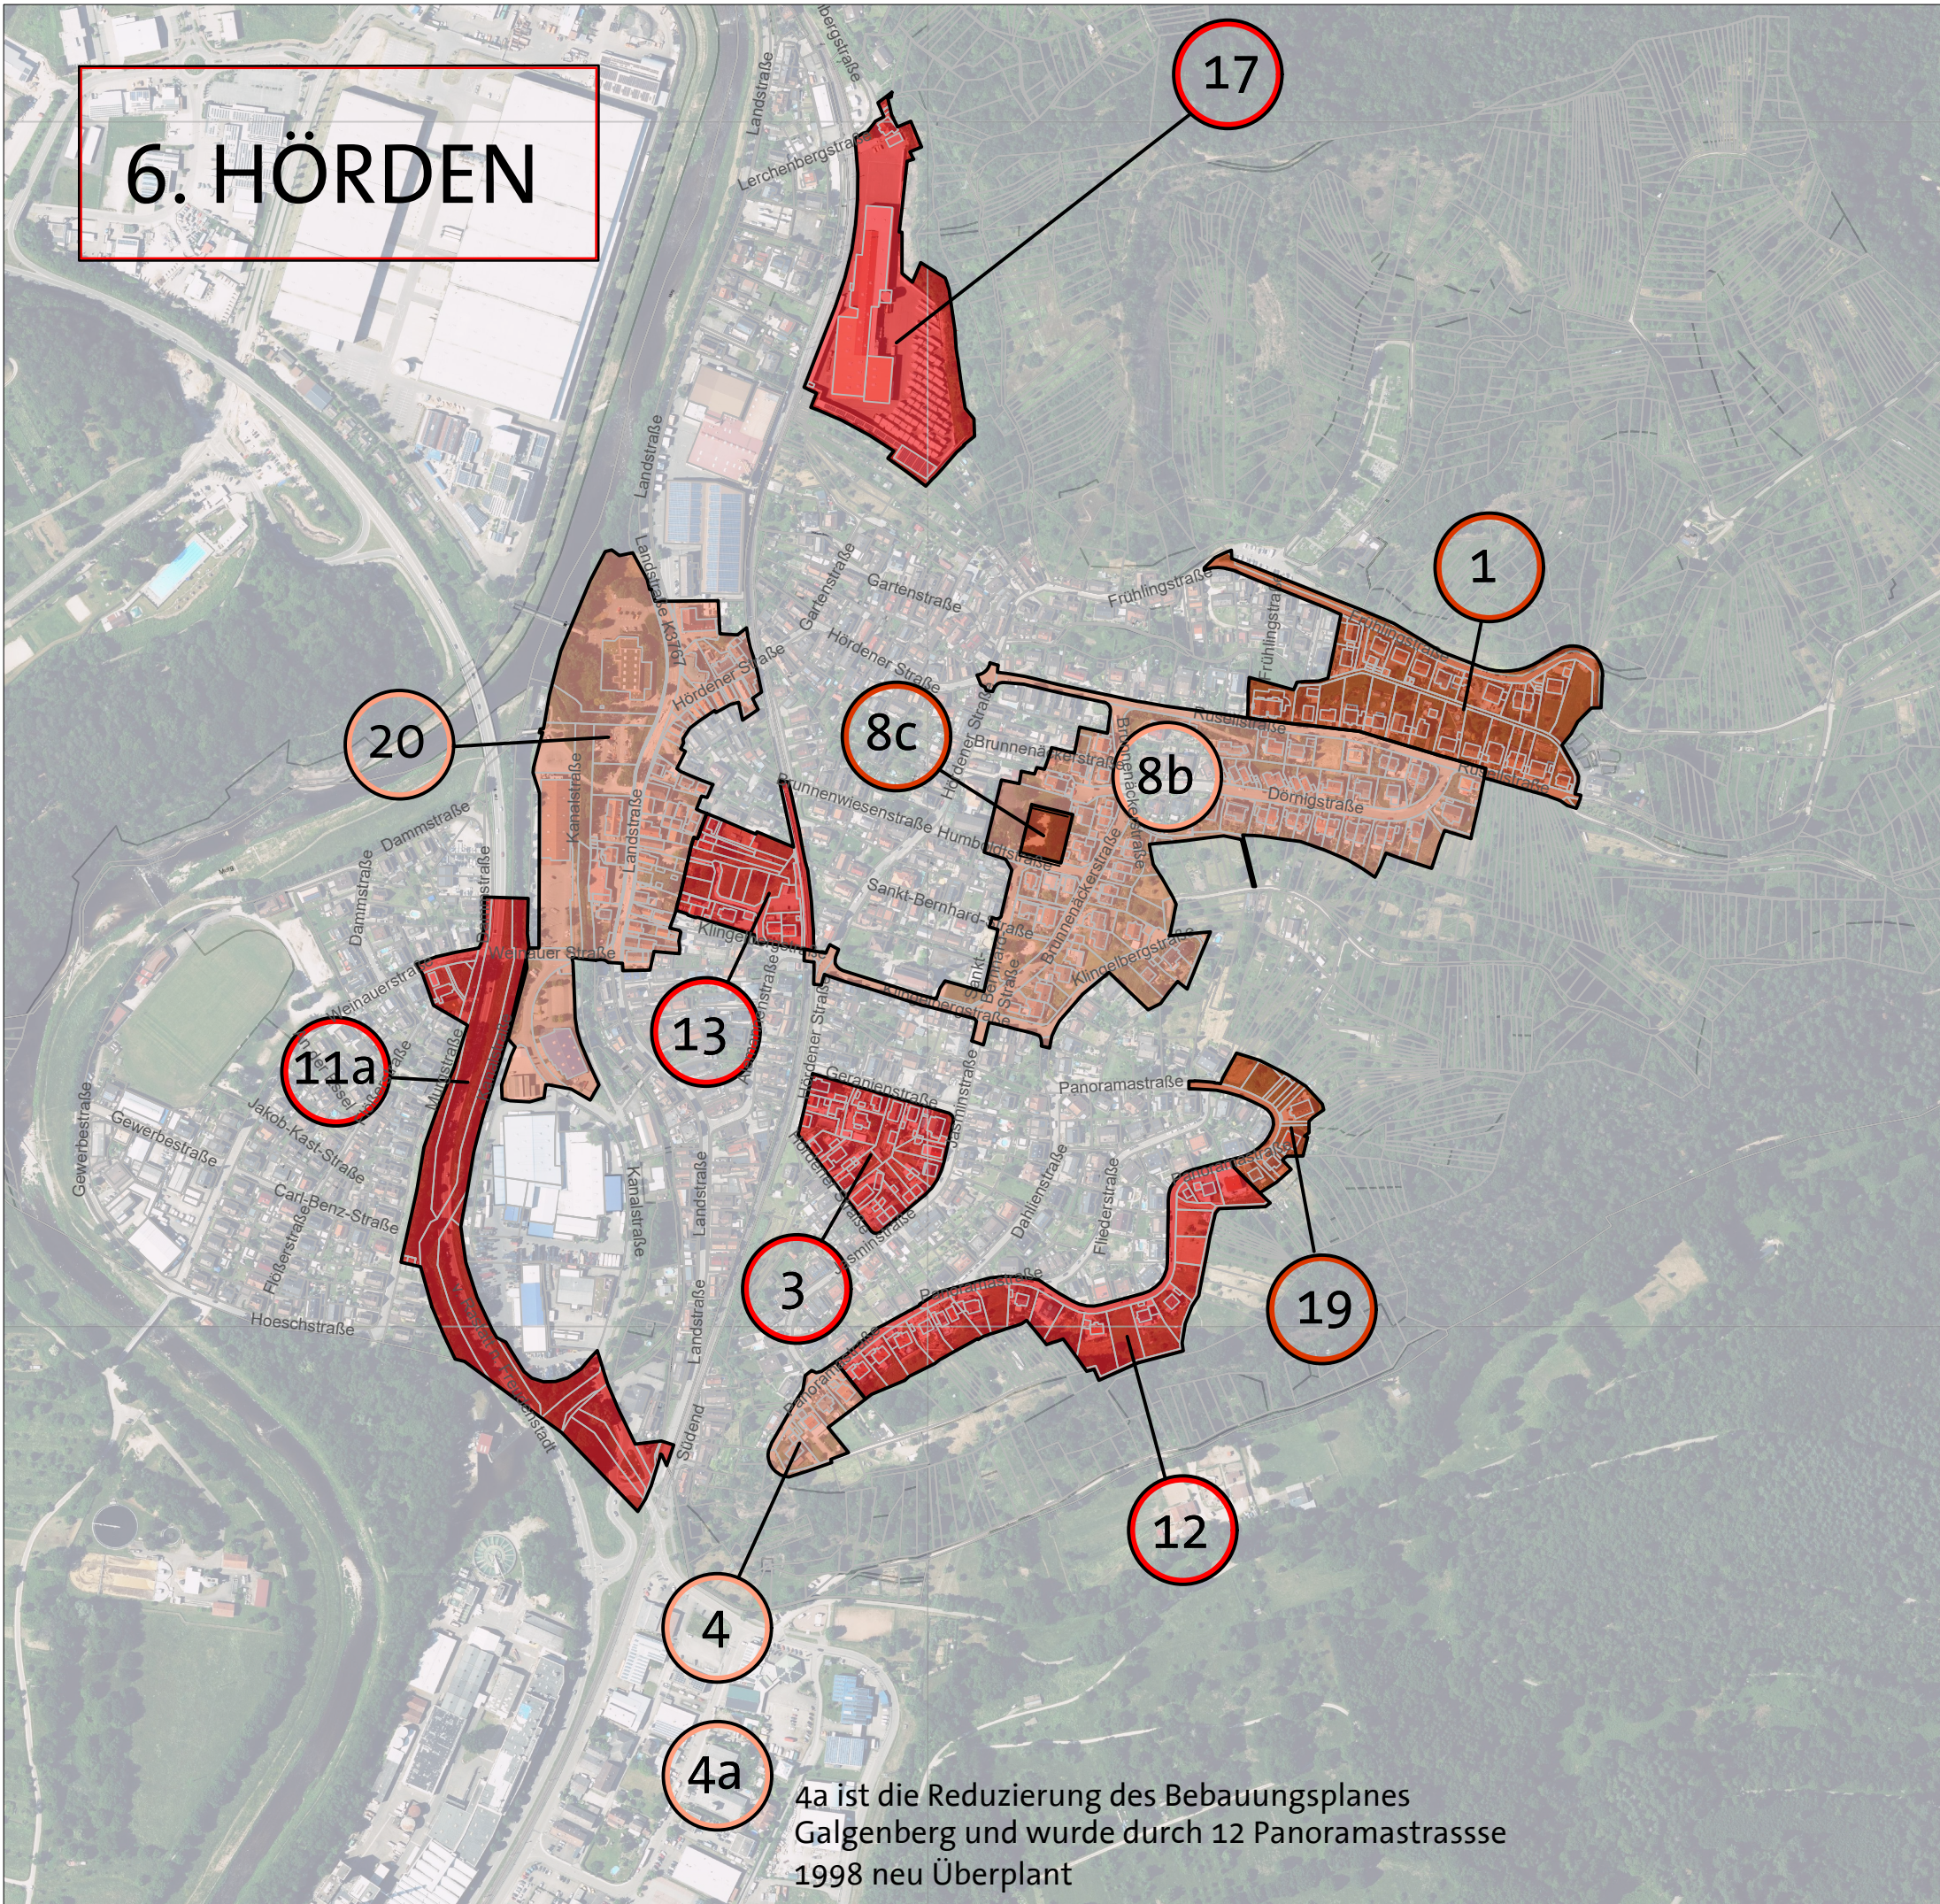

6. HÖRDEN

LEGENDE

GÜLTIGE BEBAUUNGSPLÄNE

1

NUMMERIERUNG

GAGGENAU

STADT GAGGENAU

BEBAUUNGSPLÄNE
STADTTEIL HÖRDEN

ÜBERSICHTSPLAN

STÄDTEBAU UND UMWELT
ABT. STADTPLANUNG

14.06.2023

BEARBEITUNG: M. KREBS
ZEICHNERIN: N. BORDASCH-STREEB

GEÄNDERT:

4

4a

4a ist die Reduzierung des Bebauungsplanes Galgenberg und wurde durch 12 Panoramastrasse 1998 neu Überplant