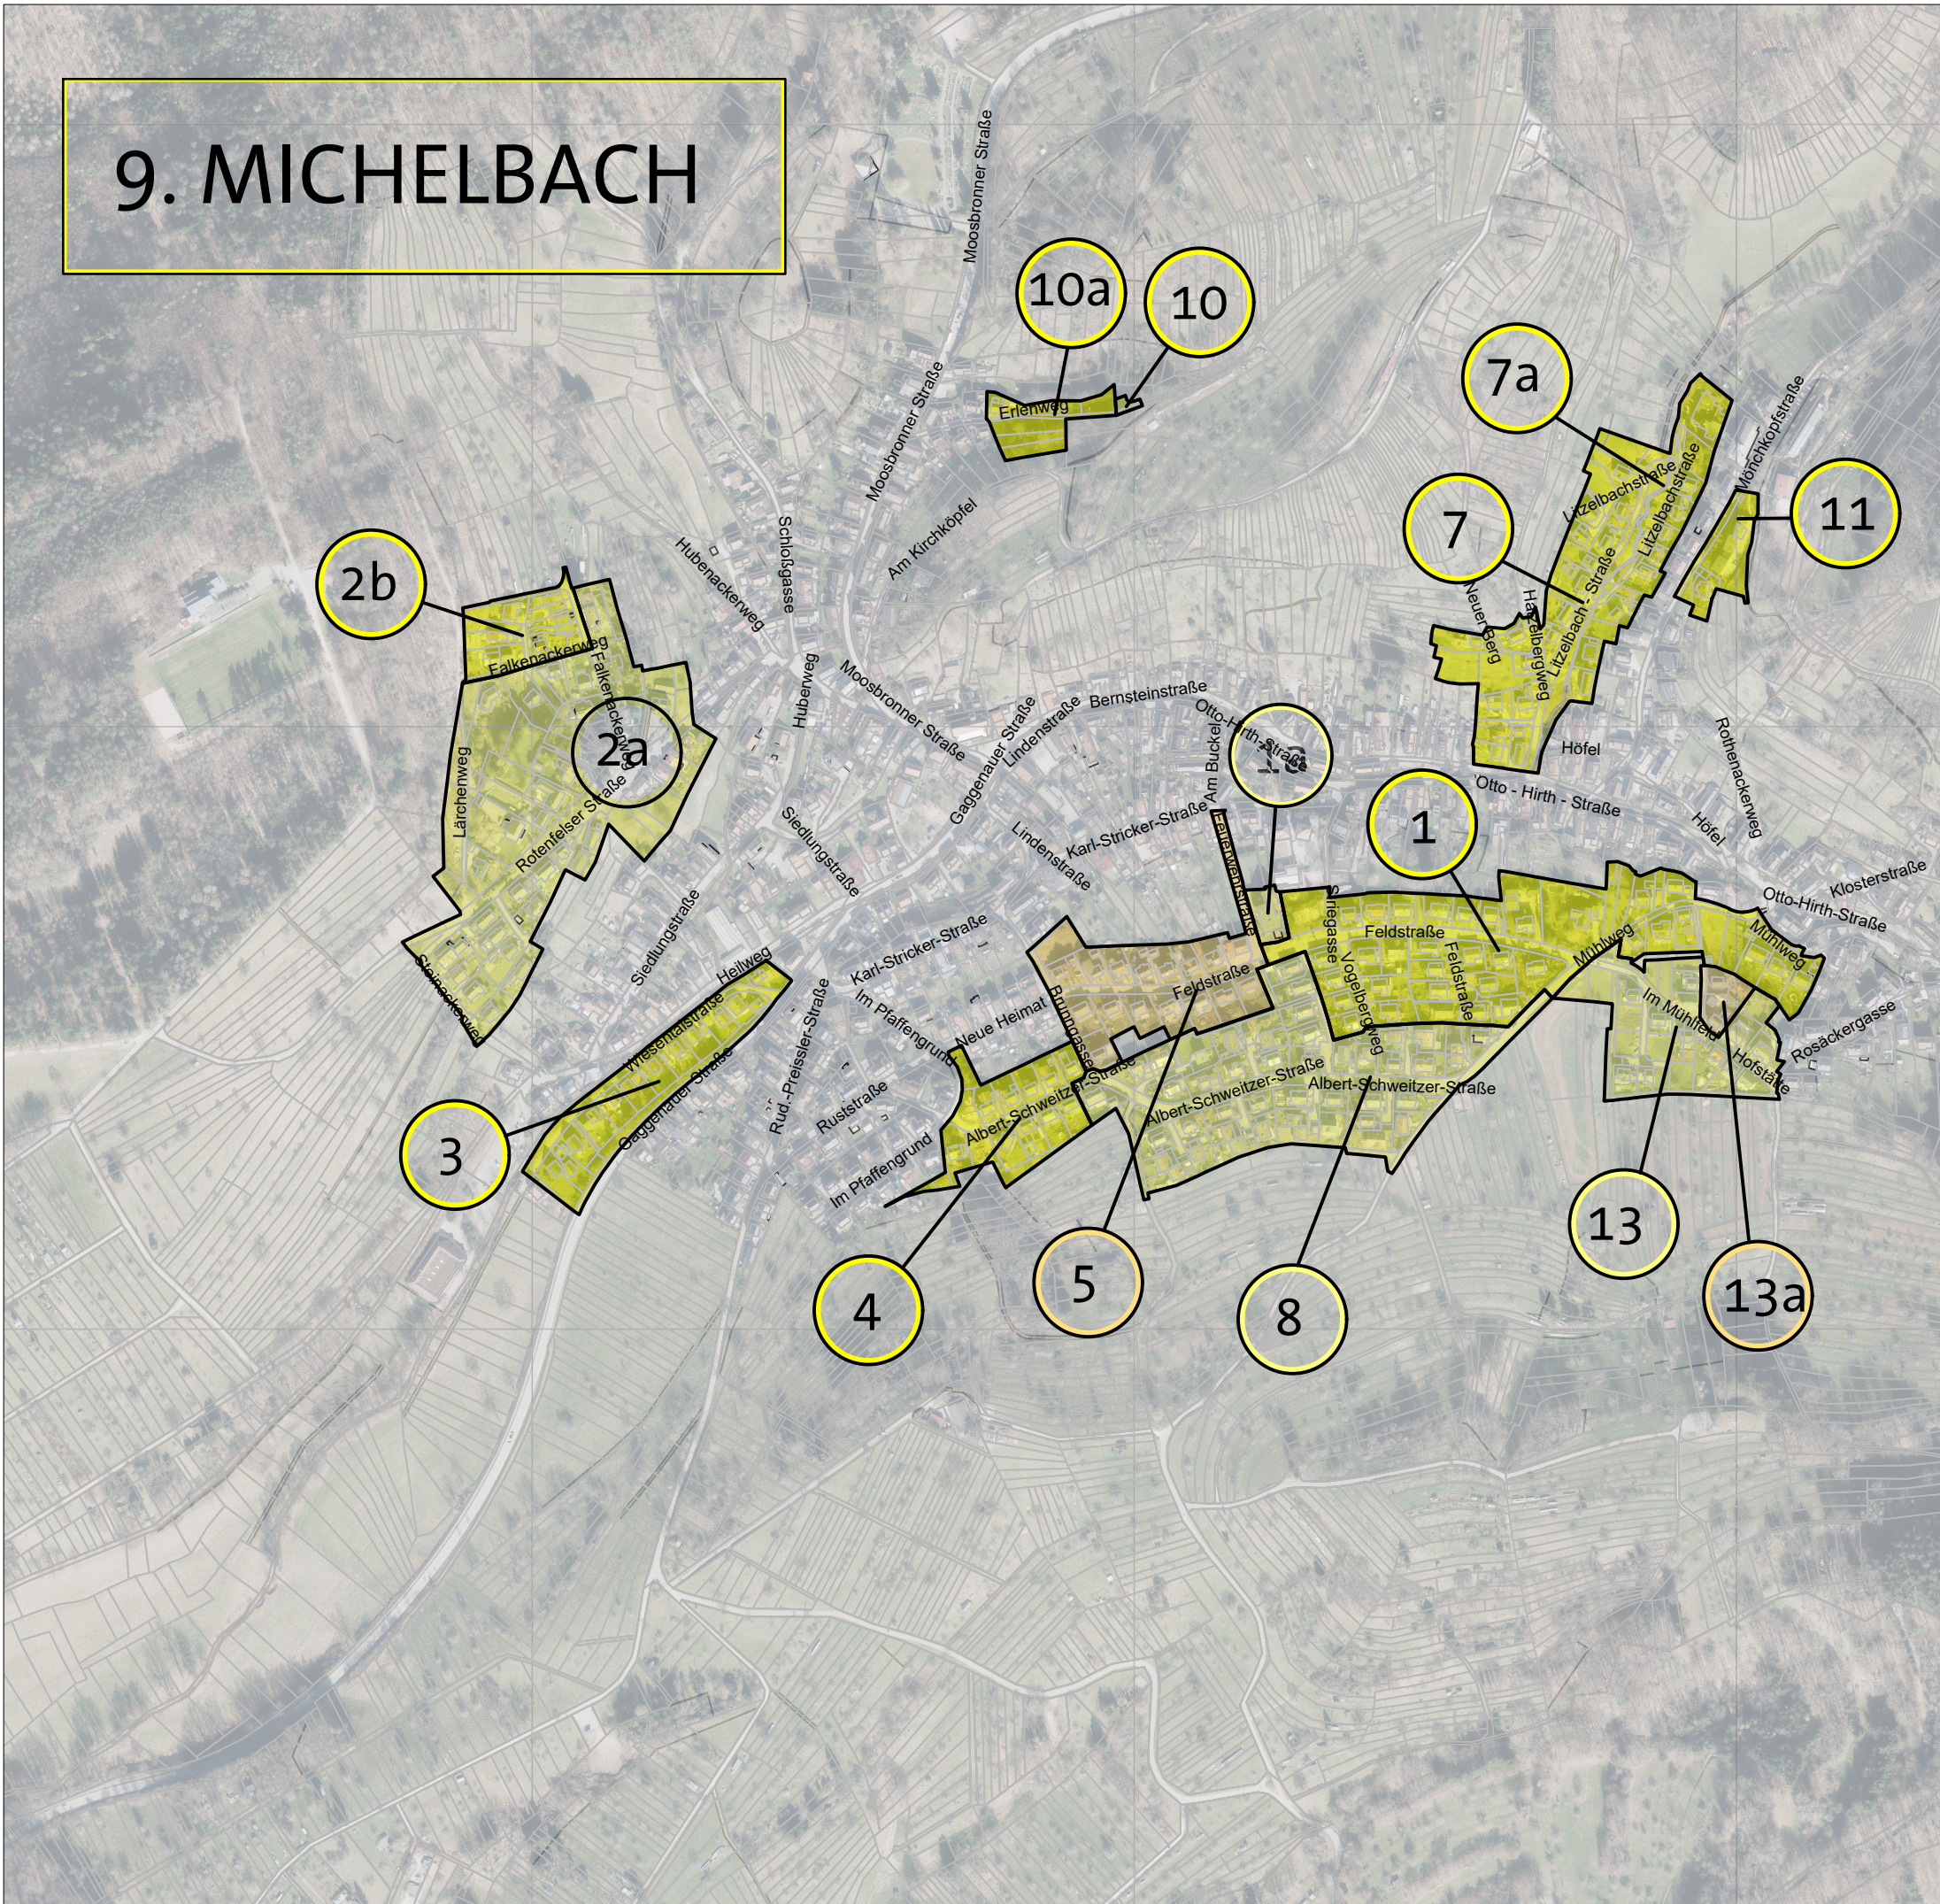

9. MICHELBACH

LEGENDE

GÜLTIGE BEBAUUNGSPLÄNE

1

NUMMERIERUNG

GAGGENAU

STADT GAGGENAU

BEBAUUNGSPLÄNE
STADTTEIL MICHELBACH

ÜBERSICHTSPLAN

STÄDTEBAU UND UMWELT
ABT. STADTPLANUNG

14.06.2023

BEARBEITUNG: M. KREBS
ZEICHNERIN : N. BORDASCH-STREEB

GEÄNDERT: