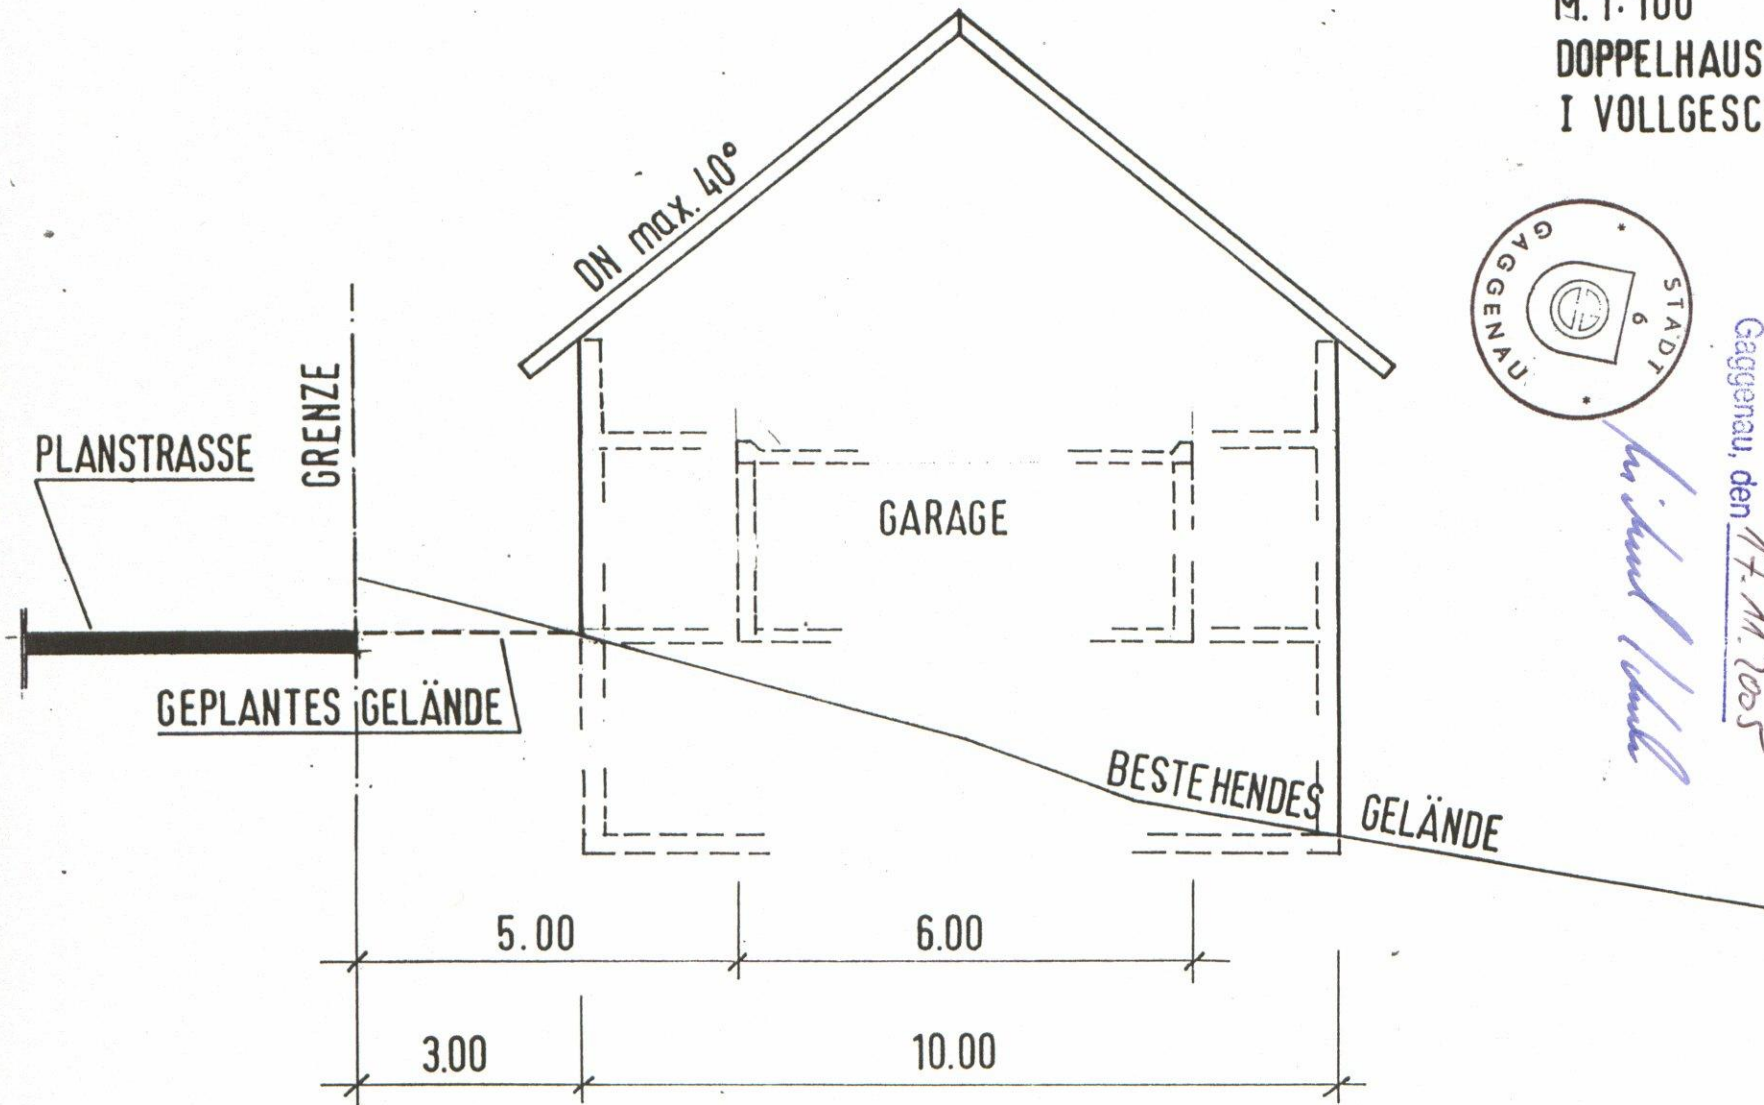

REGELSCHNITT A

WIESELE IM FELD
M.1:100
EINZELHAUS 10.0 × 12.0m
I. VOLLGESCHOSS

Handwritten signature

Gaggenau, den 17.11.2005

Der Oberbürgermeister
der
Stadt Gaggenau

1. FERTIGUNG

7

AUG 2003

REGELSCHNITT B

WIESELE IM FELD
M. 1:100
DOPPELHAUS 10.0 × 7.5 m
I VOLLGESCHOSS

Der Oberbürgermeister
der
Stadt Gaggenau
Gaggenau, den 17. M. 2005

W. Schmid / W. Müller

FERTIGUNG