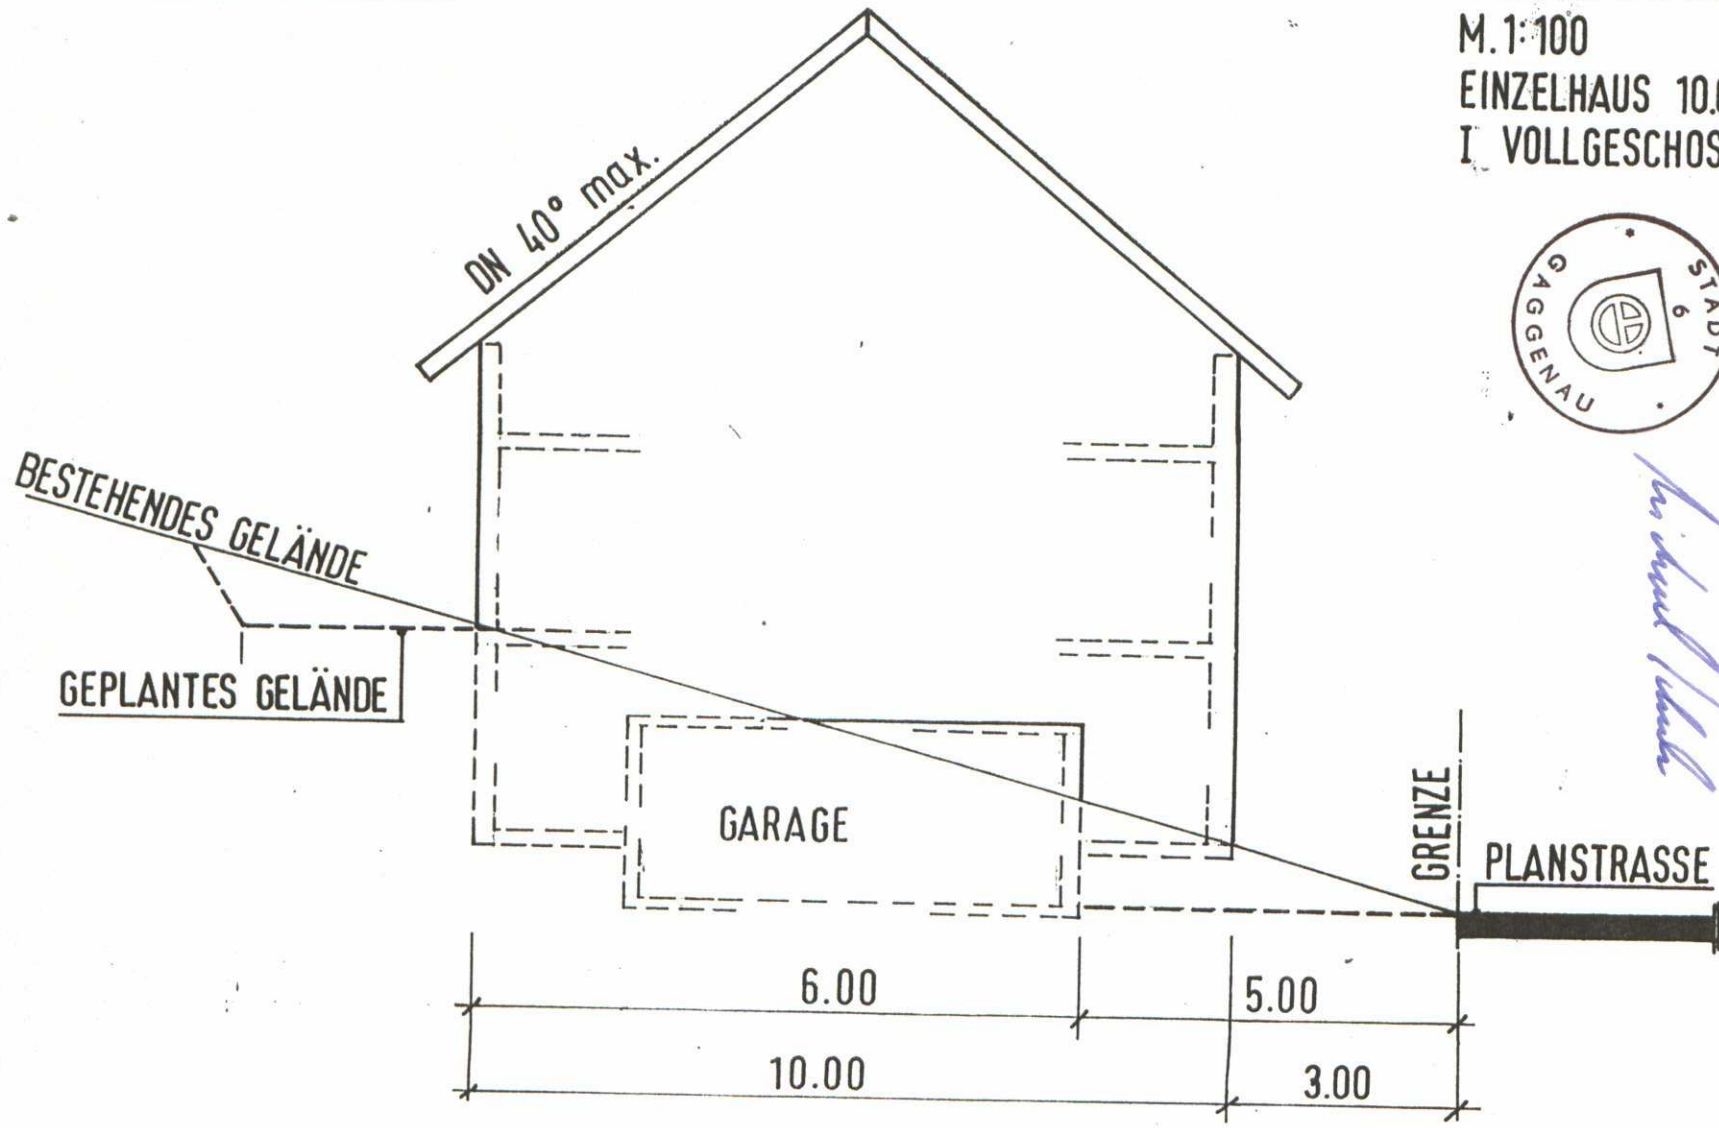

REGELSCHNITT A

WIESELE IM FELD
M.1:100
EINZELHAUS 10.0 × 12.0m
I. VOLLGESCHOSS

Handwritten signature

Gaggenau, den 17.11.2005

Der Oberbürgermeister
der
Stadt Gaggenau

1. FERTIGUNG

7

AUG 2003

REGELSCHNITT B

WIESELE IM FELD
M. 1:100
DOPPELHAUS 10.0 × 7.5 m
I VOLLGESCHOSS

Der Oberbürgermeister
der
Stadt Gaggenau
Gaggenau, den 17. M. 2005

W. Schmid / W. Müller

FERTIGUNG